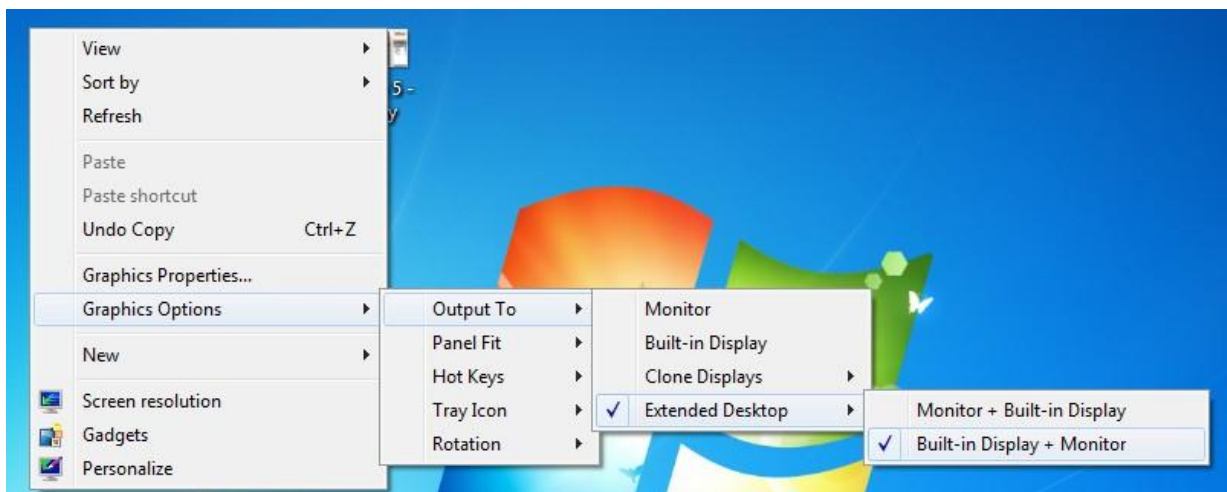

Klik Kanan di Layar Desktop, Pilih **Graphics Option - Output To - Extended Desktop - Built-in Display + Monitor**