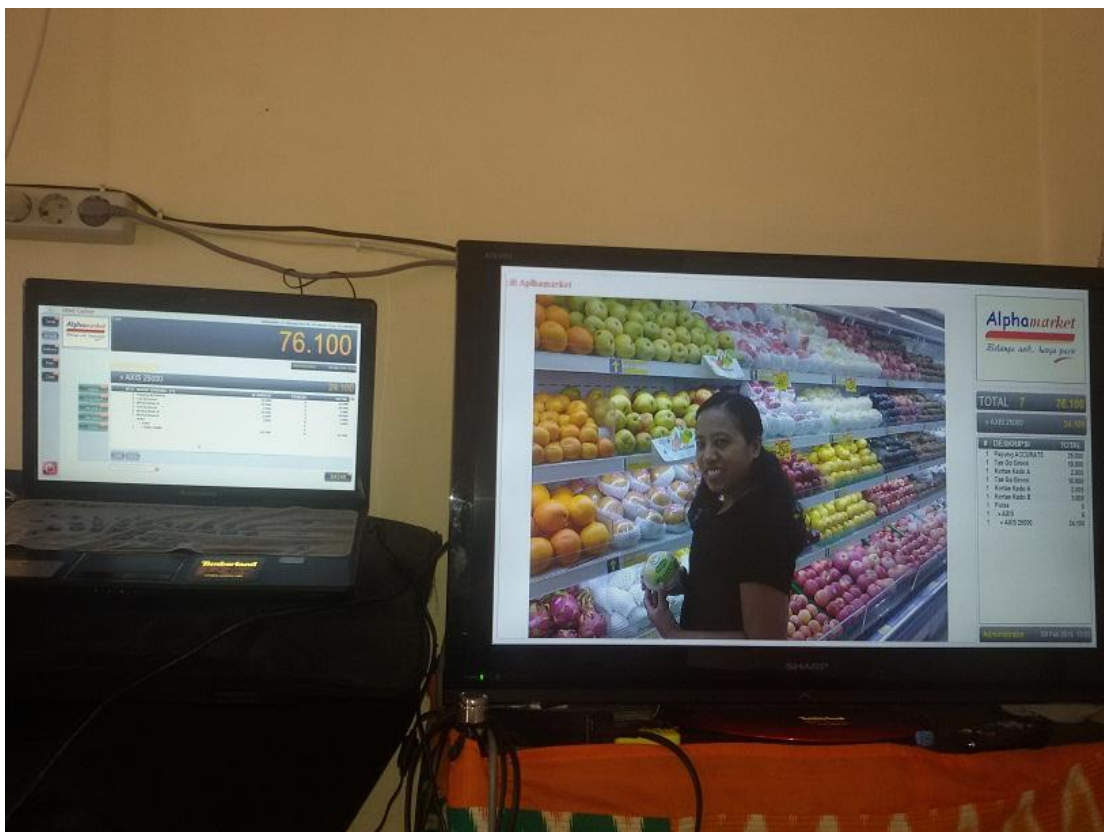

Tampilan Layar Monitor Kasir (Sebelah Kiri) dan Layar tambahan (Sebelah Kanan)