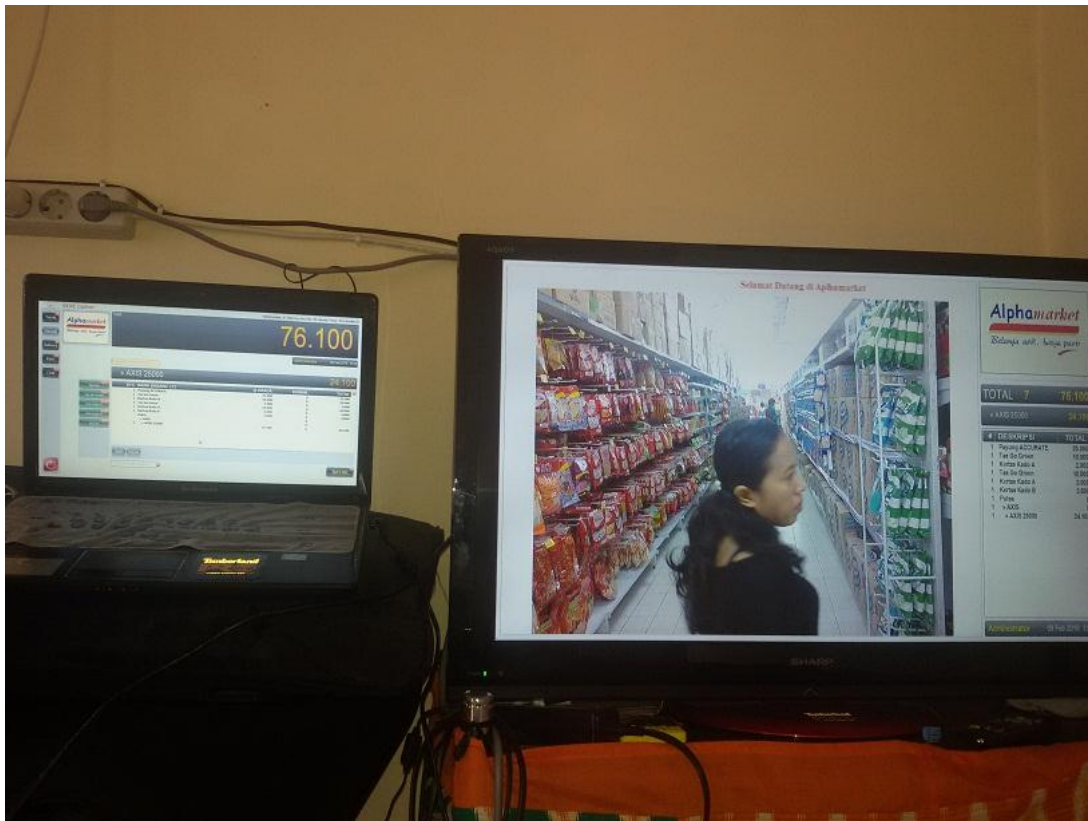

cara memunculkan dan Setting Layar tambahan yang BAIK & BENAR

Nah, sekarang anda bisa melihat perbedaan tampilan di Layar Monitor Rene Cashier Laptop (sebelah kiri) dan Layar tambahan yang dilihat oleh Pelanggan LCD yang besar (Sebelah kanan)