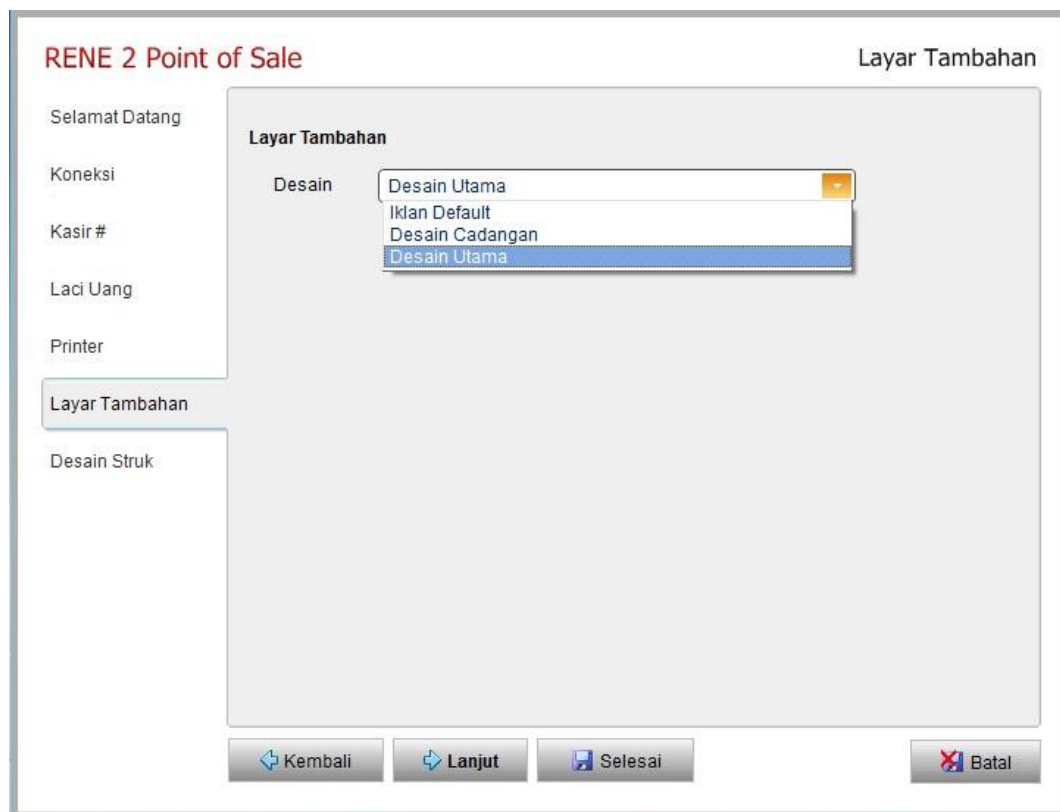

Masuk di **Rene Setup** kemudian di Sub Menu Layar Tambahan Pilih Nama Desain layar tambahan yang sudah anda buat sebelumnya di Rene Administration Klik **Selesai**