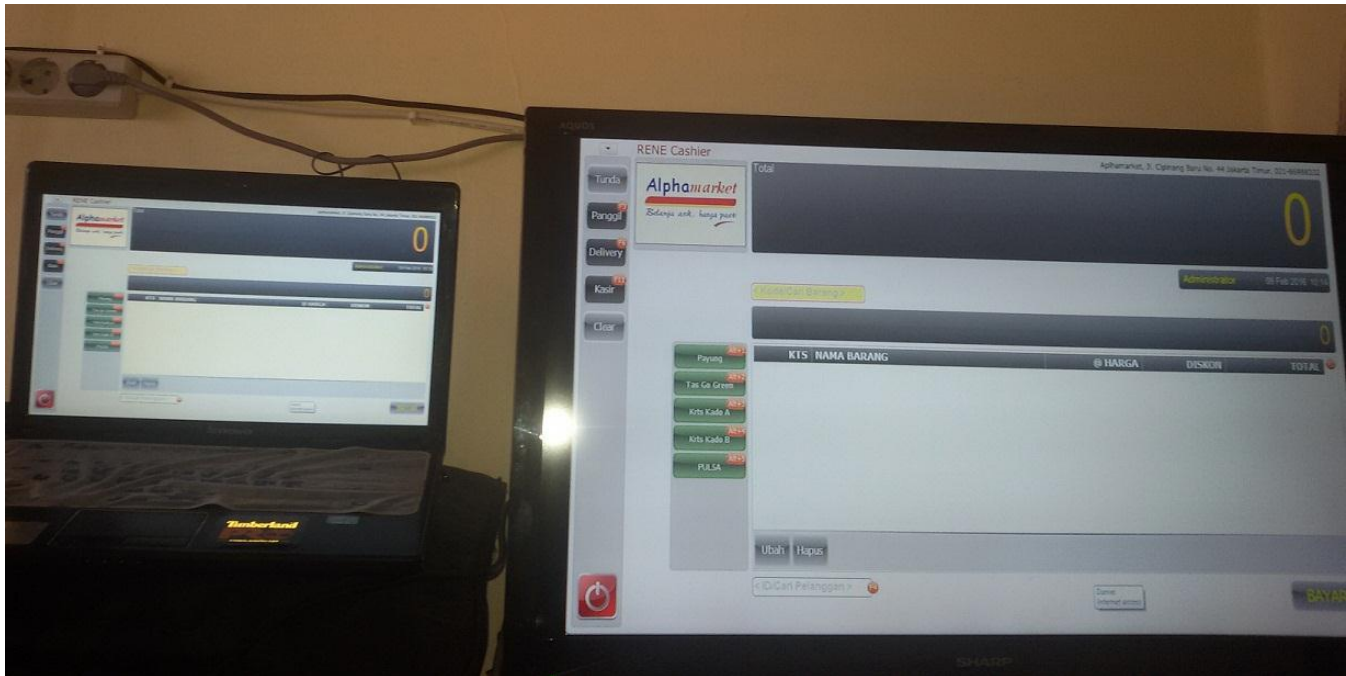

[cara memunculkan dan Setting Layar tambahan yang BAIK & BENAR](#)

Bagaimana cara Setting **Layar Tambahan** di Rene2 Kasir dengan baik dan benar? apakah seperti gambar di bawah ini, dimana Tampilan Di layar Monitor Kasir identik atau sama persis dengan Layar tambahan yang dilihat oleh Pelanggan? perhatikan baik-baik gambar di bawah ini dimana yang kecil (Laptop) adalah Layar Kasir, dan Layar yang besar (LCD) adalah Layar Tambahan di Kasir untuk dilihat oleh pelanggan yang membeli barang retail.

Tampilan Layar Monitor Kasir (Sebelah Kiri) dan Layar tambahan (Sebelah Kanan)

cara memunculkan dan Setting Layar tambahan yang BAIK & BENAR

berikut ini adalah Hanya tampilan Layar tambahan saja yang dilihat langsung oleh Pelanggan di mana sebelah kiri dapat memunculkan teks, Iklan, gambar, Video dan Halaman website sebagai media iklan dan sebelah kanan adalah Struk yang diinput oleh Kasir yang dapat memunculkan Qty barang, Nama barang dan total Harga