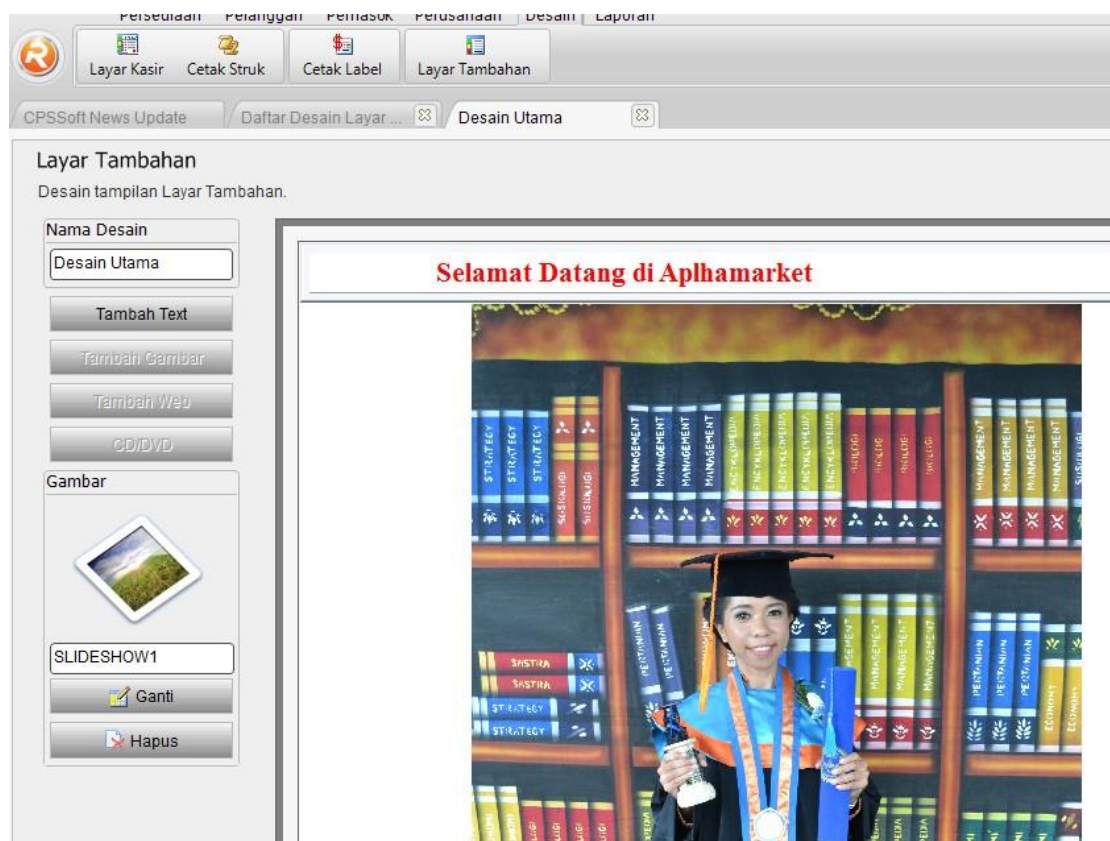

cara memunculkan dan Setting Layar tambahan yang BAIK & BENAR

Selanjutnya di Menu **Desain - Layar Tambahan**, buatlah layar tambahan Baru sesuai dengan selera anda, ikuti Video tutorial cara pembuatannya [Disini](#)